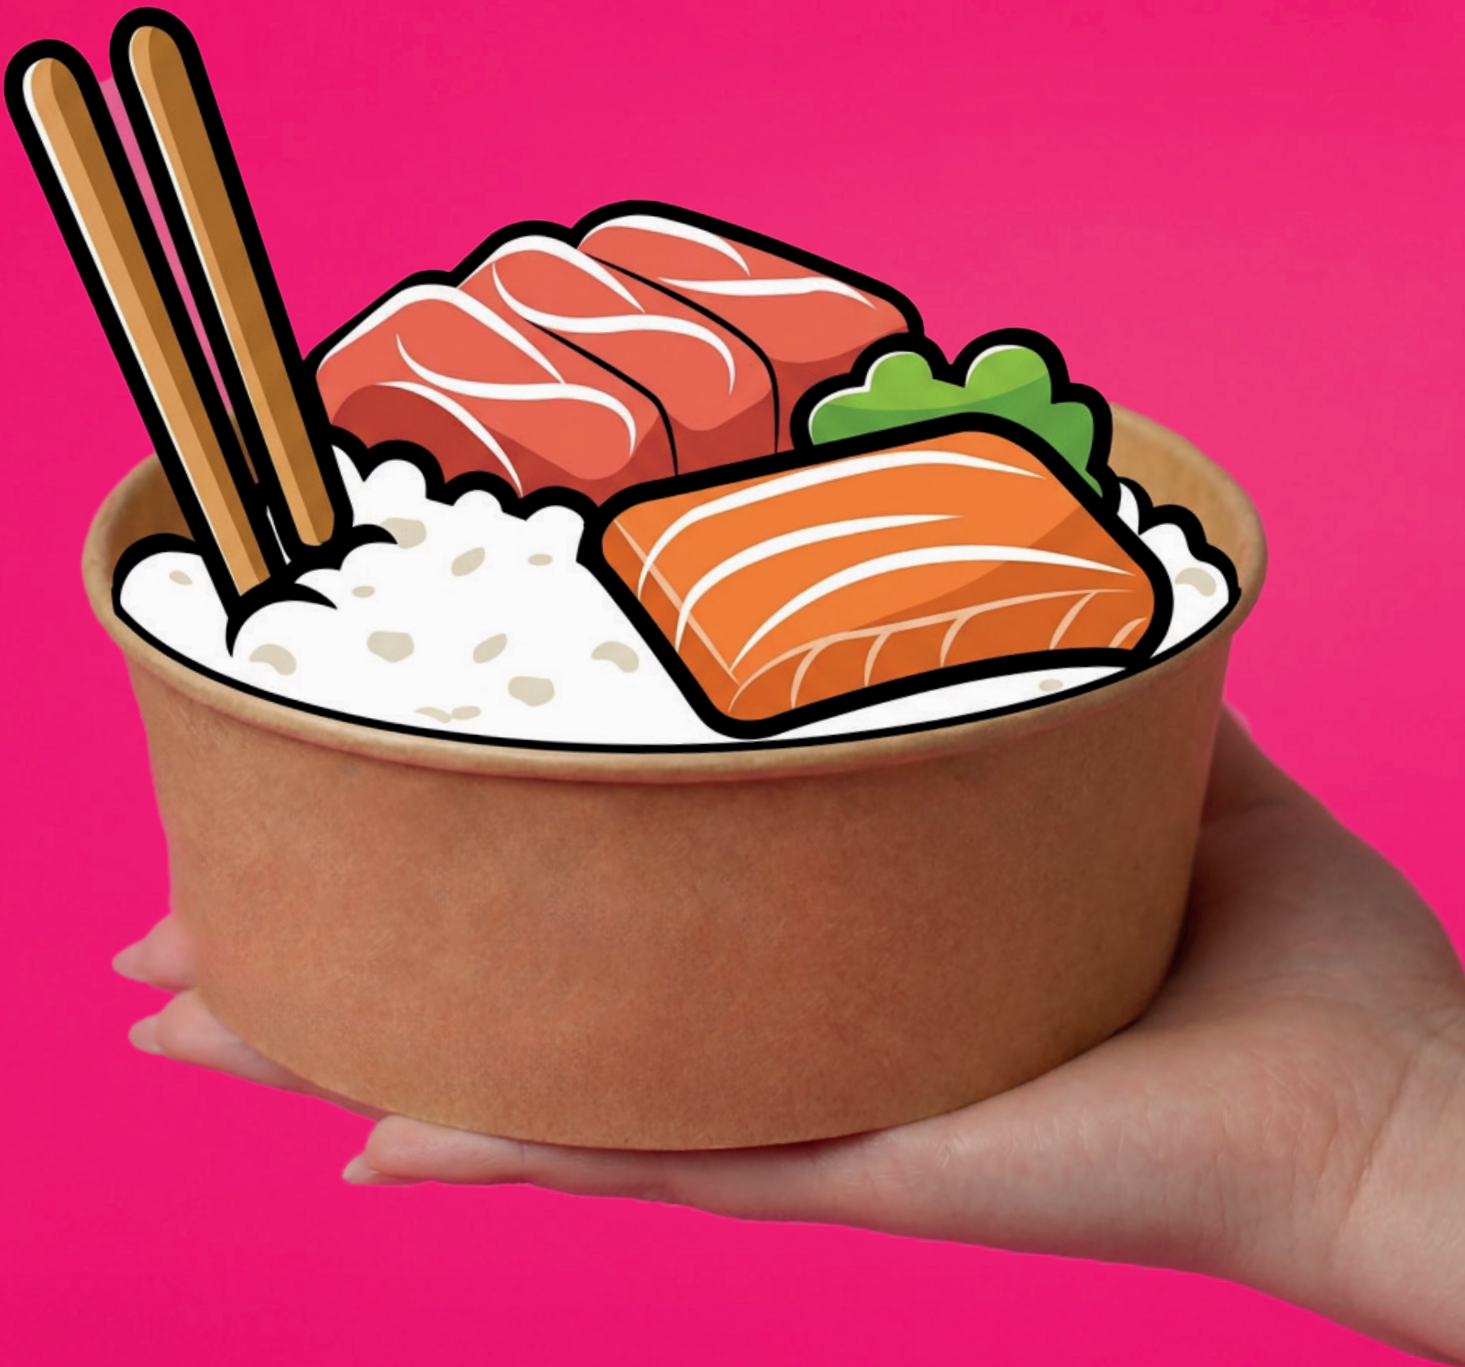

250 gr

DIMENSIONI
15,7 x 26,8 cm

UM PZ/CF PER CAR.
200 pz 1

Coni con Aletta Condimenti

GDP 169.16

Avana

DIMENSIONI
16,5 x 27 cm

UM PZ/CF PER CAR.
200 pz 1